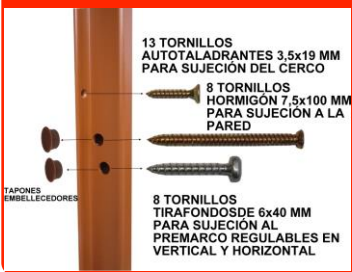

PUERTAS ACORAZADAS PARA CHALETES

**CATALOGO ALKOR-2
2022**

PUERTAS ACORAZADAS DE CHALET ALKOR-2 EXTERIOR

MARCO DE ACERO DE 50X20X2 MM

MIRILLA TELESCÓPICA

LLAMADOR EXTERIOR

PREMARCO DE MADERA

SISTEMA DE COLOCACIÓN