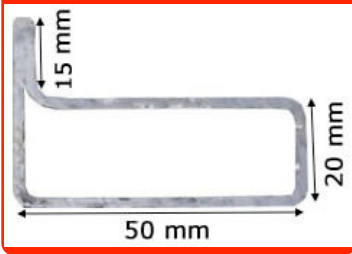

PUERTAS ACORAZADAS PARA CHALETES

**CATALOGO ALKOR-2
2022**

PUERTAS ACORAZADAS DE CHALET ALKOR-2 EXTERIOR

MARCO DE ACERO DE 50X20X2 MM

MIRILLA TELESCÓPICA

LLAMADOR EXTERIOR

PREMARCO DE MADERA

SISTEMA DE COLOCACIÓN

SECUREMME 2100

Cerradura de 1 cilindro de perfil europeo

Cerradura antipalanca

Cerradura de 4 vueltas

8 bulones de 18 mm

Recorrido bulones 40 mm

El resbalón se bloquea después de dar la primera vuelta, lo que impide que se accione con la manilla